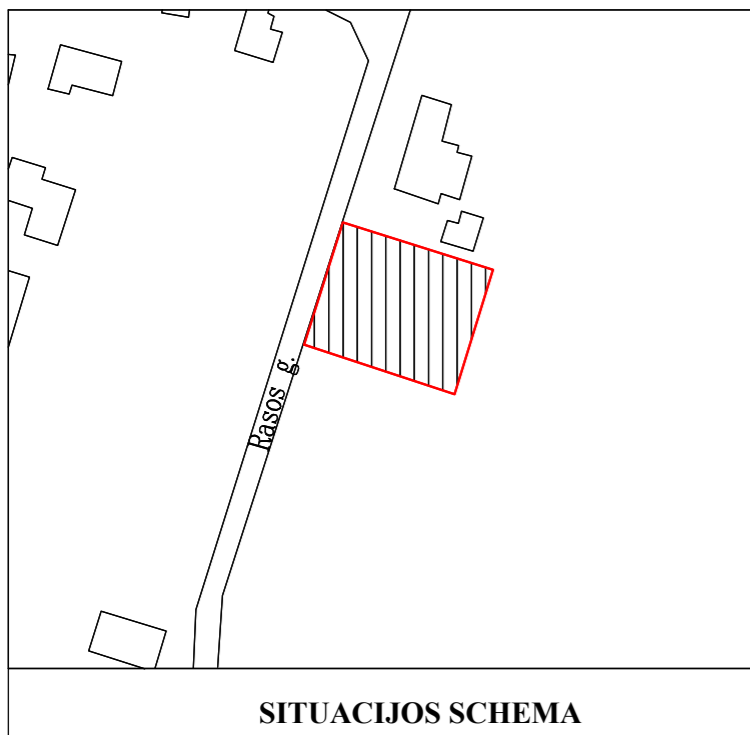

Kauno rajono savivaldybės administracijos direktoriaus 2003-11-27 įsakymu Nr. 1188 patvirtinto Kauno r. sav., Alšėnų sen., Jonučių k., 1 skl. (kadastro Nr. 5247/0012:1) ir 3 skl. (kadastro Nr. 5247/0012:3) detaliojo plano koregavimas žemės sklype Kauno r. sav., Alšėnų sen., Jonučių k., Rasos g. 8, kadastro Nr. 5247/0012:444.

Table with 4 columns: KADASTRINIS NR., ADRESAS, PAGRINDINĖ NAUDOJIMO PASKIRTIS, ŽEMĖS SKLYPO NAUDOJIMO BŪDAS. Row 1: 5247/0012:444, Kauno r. sav., Alšėnų sen., Jonučių k., Rasos g. 8, Kita, Gyvenamosios teritorijos (Mažaaukščių gyvenamųjų namų statybos)

Table with 4 columns: Sklypo (jo dalies) Nr., Sklypo (jo dalies) kampų nužymėjimas plane, Sklypo (jo dalies) kampų koordinatės (x, y). Lists coordinates for various plots and their subdivisions.

SUTARTINIAI ŽYMĖJIMAI - Legend defining symbols for plot types, boundaries, easements, and other technical markers.

TERITORIJOS NAUDOJIMO REGLAMENTŲ APRAŠOMOJI LENTELĖ

Table summarizing territorial usage regulations, including columns for plot number, type, area, height, and other technical details for plots 7-1, 7-2, and 7-3.