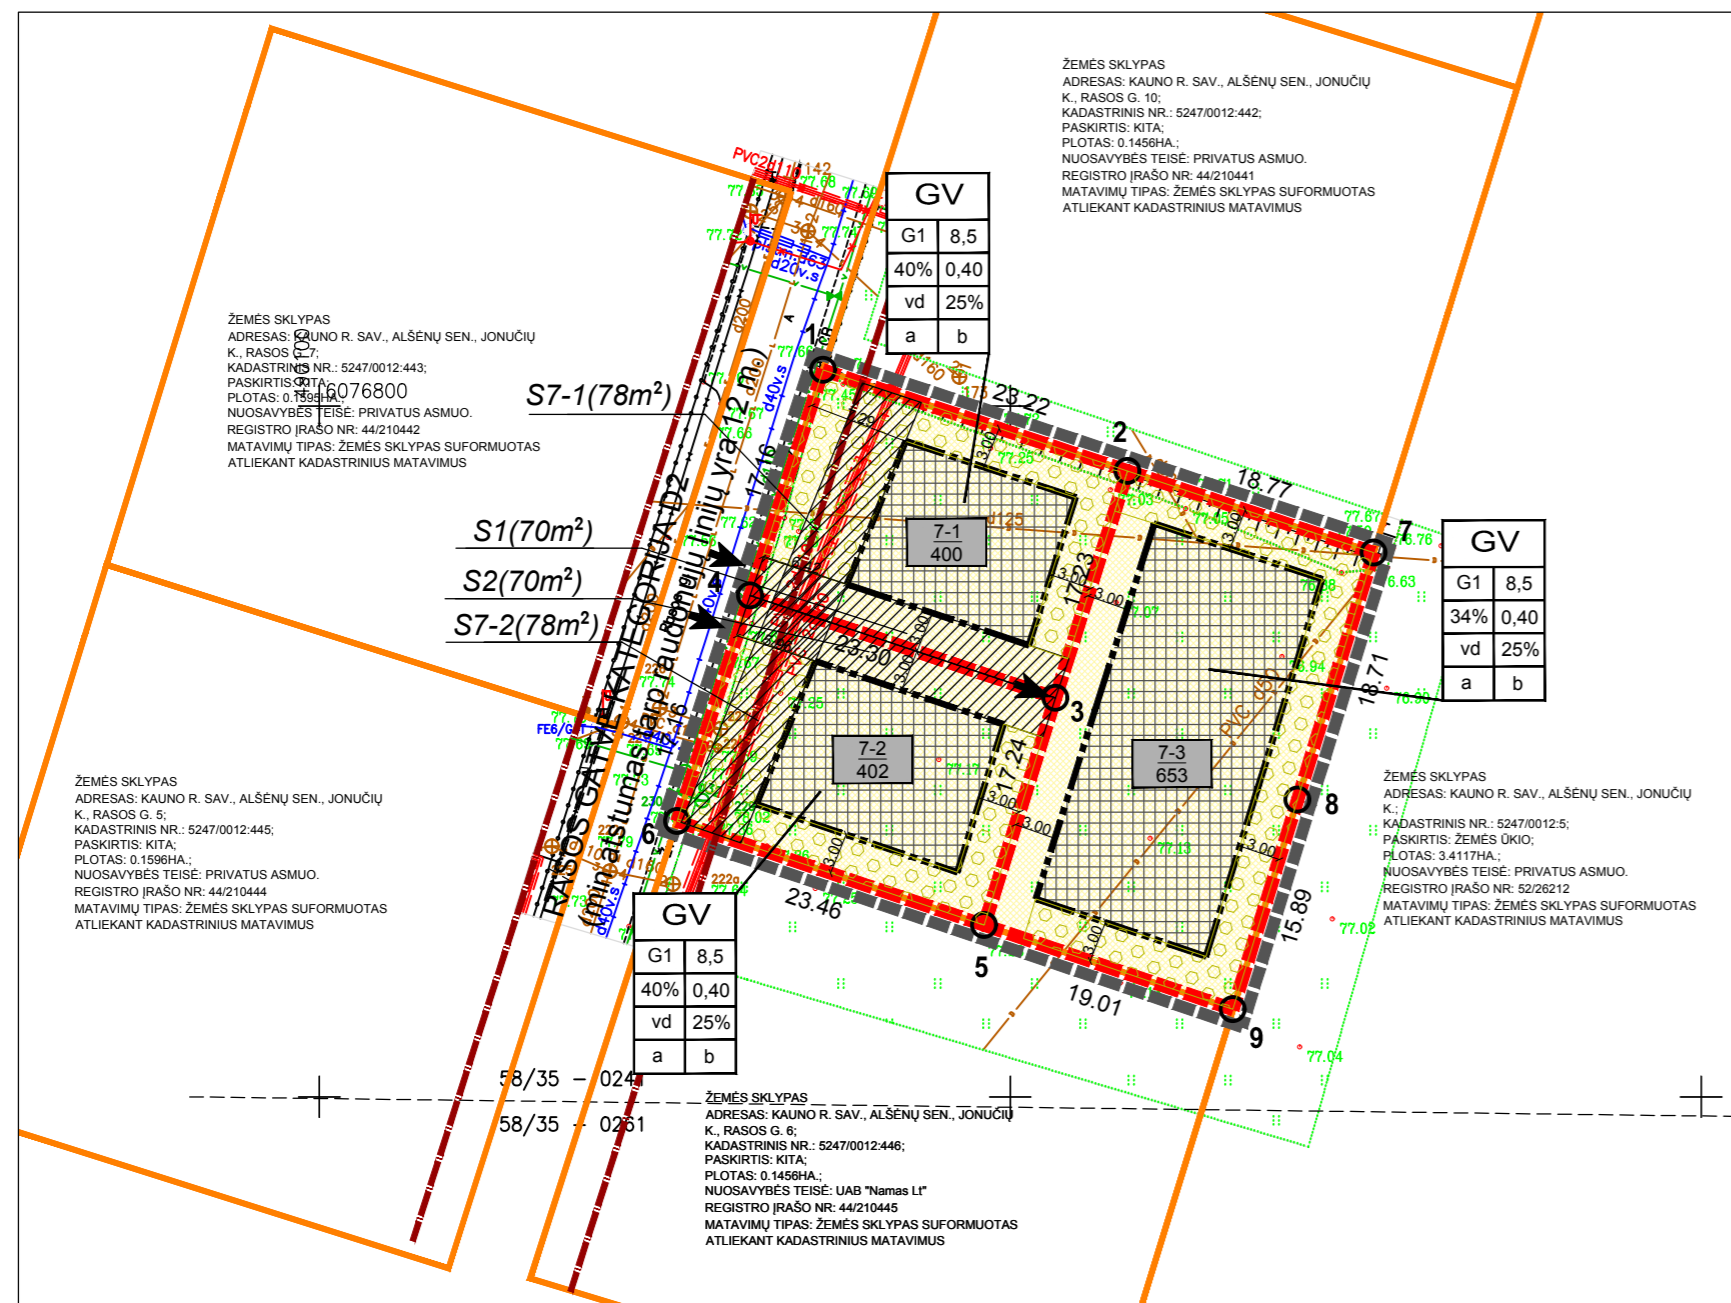

Table with 4 columns: KADASTRINIS NR., ADRESAS, PAGRINDINĖ NAUDOJIMO PASKIRTIS, ŽEMĖS SKLYPO NAUDOJIMO BŪDAS. Row 1: 5247/0012:444, Kauno r. sav., Alšėnų sen., Jonučių k., Rasos g. 8, Kita, Gyvenamosios teritorijos (Mažaaukščių gyvenamųjų namų statybos)

Table with 4 columns: Sklypo (jo dalies) Nr., Sklypo (jo dalies) kampų nužymėjimas plane, Sklypo (jo dalies) kampų koordinatės (x, y). Lists coordinates for various plots and their subdivisions.

SUTARTINIAI ŽYMĖJIMAI - Legend defining symbols for plot types, boundaries, easements, and other technical markers.

- PASTABOS - 16 numbered technical notes providing specific instructions and clarifications regarding the plan, including building setbacks, easements, and regulatory references.

Handwritten signatures and notes, including 'Rasa Povilaitienė' and other illegible signatures.

TERITORIJOS NAUDOJIMO REGLAMENTŲ APRAŠOMOJI LENTELĖ

Table summarizing territorial usage regulations, including columns for plot number, type, area, height, and other technical details for plots 7-1, 7-2, and 7-3.